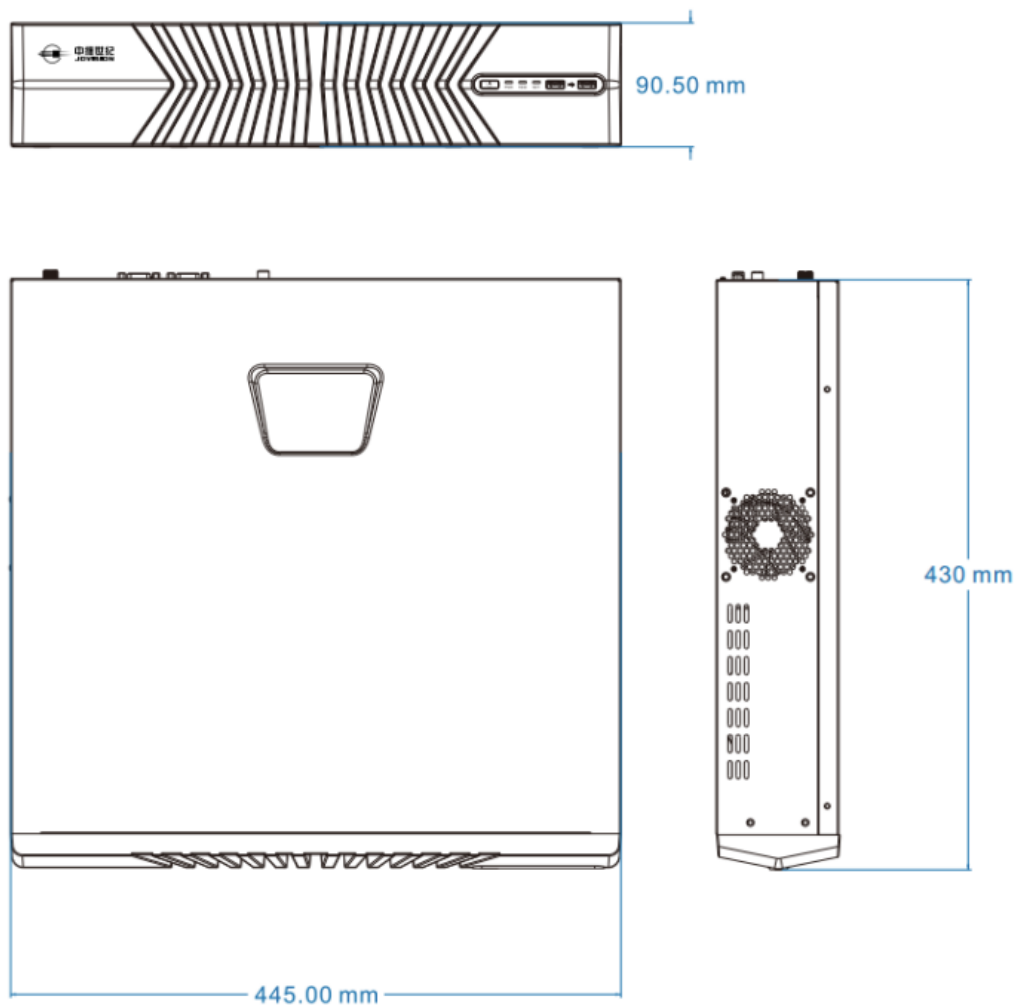

山东中维世纪科技股份有限公司

地 址：中国(山东)自由贸易试验区济南片区新冻大街 1166 号奥盛大厦 3 号楼 1201 室

官 网：www.jovision.com

客服电话：400-608-9888

工作湿度	10% ~ 90%
电源	DC12V
功率	≤30W (不含硬盘)
语言	中、英
尺寸(W×D×H)mm	445*90.5*430
重量(g)	≤8000 (不含硬盘)

山东中维世纪科技股份有限公司