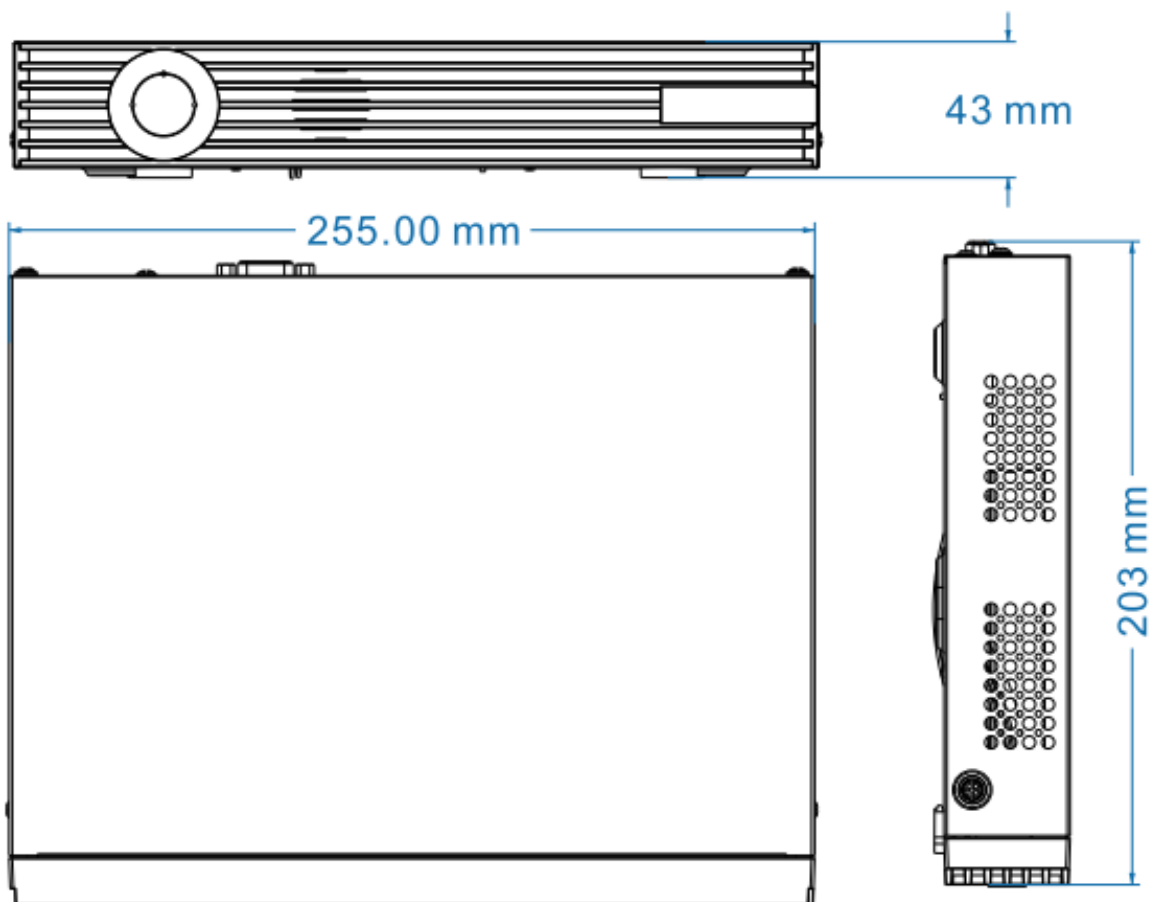

电源	DC12V
功率	≅10W (不含硬盘)
语言	中、英
尺寸(W×D×H)mm	255*203*40
重量(g)	≅1000 (不含硬盘)

山东中维世纪科技股份有限公司

地址: 中国(山东)自由贸易试验区济南片区新泺大街 1166 号奥盛大厦 3 号楼 1201 室

官网: www.jovision.com

客服电话: 400-608-9888